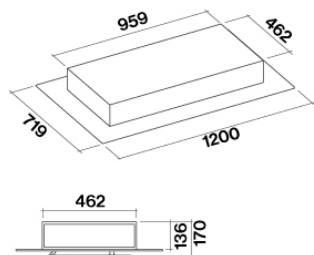

AURA

Versioon

Lagi 120 cm - 600 m³/h

Kollektsioon

Design+

EAN kood

8034122354507

Pilt on informatsiooniks

Ei pruugi vastata valitud versioonile.

OMADUSED

Eriti valge karastatud klaas
Perimeetertõmme
Puuetundlik juhtimine
LED valgustus
Metallist rasvafilter, eemaldatav ja pestav
Kombineeritud Carbon.Zeo filter, uuendatav
Kaugjuhtimispuult komplektis
Saadaval ainult taasringlus mudel
Dünaamiline LED valgustus (2700K - 5600K)

TEHNILISED OMADUSED

Paigaldustüüp
Lagi
Dimensioonid
120 cm
Viimistlus
Viimistlus eriti valge karastatud klaas
Mootor
600 m³/h
Juhtimistüüp
Puuetundlik juhtimine
Kiiruse sätted
4
Valgustus
2 led riba 2x14 W (2700 K / 5500 K)
Filter
2 x Metallist filter "Baas" - 235x245 mm
Söefilter
Carbon.Zeo filtrid - Varufiltrid (kaasas)

PAKEND: KAAL JA MAHT

Brutokaal
48.8 kg
Netokaal
36.7 kg
Maht
0.49 m³
Pakendi suurus
Pikkus
1395 mm
Kõrgus
405 mm
Sügavus
865 mm

TARBE- JA ÜHENDUSE OMADSUED

Maksimaalne voolutarve
230 W
Pinge
220-240V
Sagedus
50-60Hz
Pistikutüüp
Shuko

MOOTORI TEHNILISTE ANDMETE LEHT

Maksimaalne müratase
68 dB(A)_{re1pW}
I.E.C.60704-2-13
Maksimaalne mootori võimsus
218 W
ENERGIAKLASS