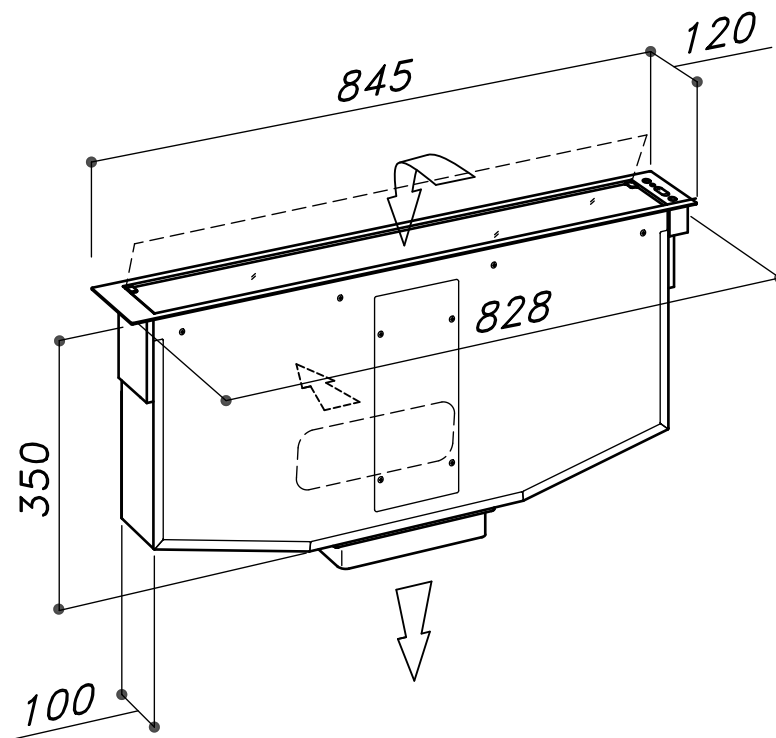

SDD 16

Apertura Top: 102x832 (mm)

Rectangular opening: 102x832 (mm)

Apr 2016