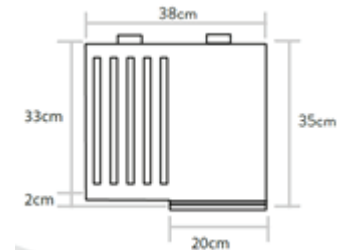

Saadaval lai valik puhastuskomplekte ja torustiku osasid. Integravaci tsentraaltolmuimeja jaoks sobib muu hulgas **Hide-a-hose**-süsteem.

INTEGRAVAC – TEHNILISED ANDMED

Omadus	Väärtused	Soovitused paigaldamiseks
Võimsus	1100 W	Eluruumi maksimaalne suurus < 250 m ²
Õhuhulk	170 m ³ /h	
Veesamba kõrgus	2600 mm/H ₂ O	Imitorustiku maksimaalne pikkus 30 meetrit
Õhuvarustuse võimsus	450 W	
Tolmukoti maht	4 liitrit	Imiklappide maksimaalne arv 5 tk
Mass	8 kg	
Müratase	<60 dB	Garantii 5* aastat *) andmed on näha sisse logides
Mootor	High Speed-läbivool	

MÕÕTMED

Mõõtmed pealtvaates

Mõõtmed eestvaates

Toruliitmikud tagantvaates

Tootja:

e.sisustus

MÜÜK. PAIGALDUS. HOOLDUS

E-sisustus - Sumering OÜ
Pärnu mnt 141, Tallinn
Tel: (+372) 50 37795 / (+372) 6 816 980
Delta Plaza maja, 2 korrus (Sunny Business Service ruumides)