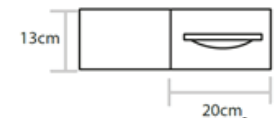

Toruliitmikud tagantvaates